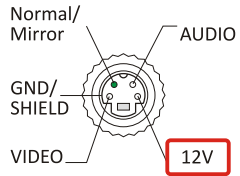

# ▶ AE-122BP/BN Connection cable

art.nr 100-076 AE-122BP(PAL)  
art.nr 110-076 AE-122BN(NTSC)

# ▶ Optional adapter cables

OPEN = MIRROR  
GROUND = NORMAL  
12V = DEFECT

- art.nr 120-001 5 meter
- art.nr 120-002 10 meter
- art.nr 120-003 15 meter
- art.nr 120-004 20 meter
- art.nr 120-005 30 meter