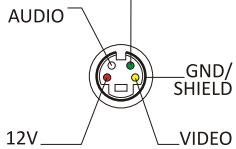

▶ AE-100BP/BN Connection cable

art.nr 100-067 AE-100BP(PAL)
art.nr 110-083 AE-100BN(NTSC)

4P male MINI DIN

▶ Optional adapter cables

NORMAL MIRROR

OPEN = MIRROR
GROUND = NORMAL
12V = DEFECT

4P female MINI DIN

4P MINI DIN MALE

- art.nr 120-001 5 meter
- art.nr 120-002 10 meter
- art.nr 120-003 15 meter
- art.nr 120-004 20 meter
- art.nr 120-005 30 meter

4P female MINI DIN

art.nr 130-025

DO NOT CONNECT the green wire with 12Volt. It could damage the MIRROR function or even the camera whole camera!!!