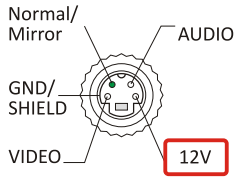

▶ AE-100BP/BN Connection cable

art.nr 100-067 AE-100BP(PAL)
art.nr 110-083 AE-100BN(NTSC)

4P male MINI DIN

▶ Optional adapter cables

NORMAL MIRROR

OPEN = MIRROR
GROUND = NORMAL
12V = DEFECT

4P female MINI DIN

4P MINI DIN MALE

- art.nr 120-001 5 meter
- art.nr 120-002 10 meter
- art.nr 120-003 15 meter
- art.nr 120-004 20 meter
- art.nr 120-005 30 meter

4P female MINI DIN

art.nr 130-025

DO NOT CONNECT the green wire with 12Volt. It could damage the MIRROR function or even the camera whole camera!!!