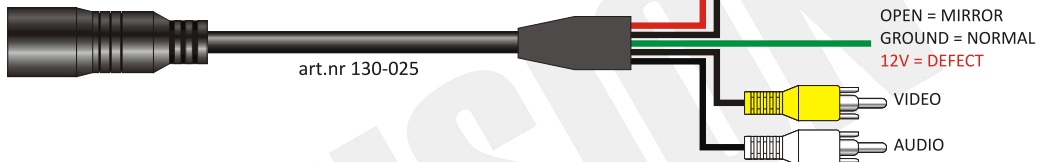

▶ AE-100BP/BN Connection cable

art.nr 100-067 AE-100BP(PAL)
art.nr 110-083 AE-100BN(NTSC)

4P male MINI DIN

▶ Optional adapter cables

NORMAL MIRROR

OPEN = MIRROR
GROUND = NORMAL
12V = DEFECT

4P female MINI DIN

4P MINI DIN MALE

- art.nr 120-001 5 meter
- art.nr 120-002 10 meter
- art.nr 120-003 15 meter
- art.nr 120-004 20 meter
- art.nr 120-005 30 meter

4P female MINI DIN

art.nr 130-025

DO NOT CONNECT the green wire with 12Volt. It could damage the MIRROR function or even the camera whole camera!!!