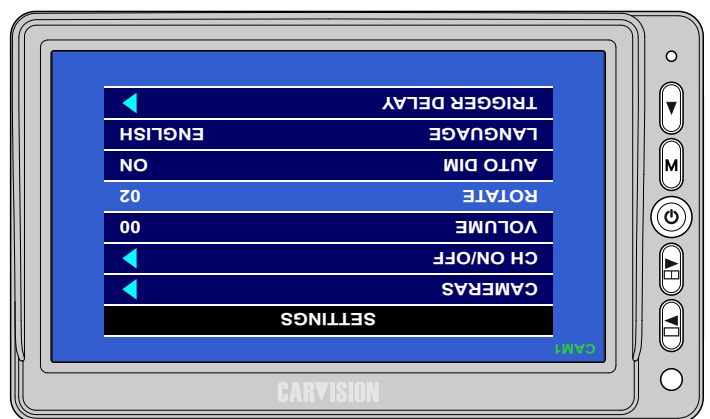

► 200 092 M774-AHD Quad Monitor

Voorgeprogrammeerde combinaties komen overeen met trigger combinaties!

VOORBEELD: Trigger 1 + Trigger 2

4P male AVIATION

ENGLISH / PORTUGUES / FRANCAIS / DEUTCH / NEDERLANDS /
 ESPANOL / ITALIANO / TURKISH

► 200 092 Voorgeprogrammeerde posities

► 200 092 Voorgeprogrammeerde combinaties

▶ 200 092 CHANNEL MODES ON/OFF

Zet niet gebruikte camera ingangen UIT om zwarte beelden te voorkomen!

VOORBEELD:

Wanneer er alleen een front-camera (2) en rechter zij-camera (3) worden toegepast, zet dan CAM1 en CAM4 uit.

Bij het selecteren van de twee aangesloten camera's zullen alleen deze getoond worden!

Dit geldt ook voor alle Multi modes, alleen "SPLIT 4" staat AAN en alle andere UIT

Alleen Split 4 [2+3] staat AAN