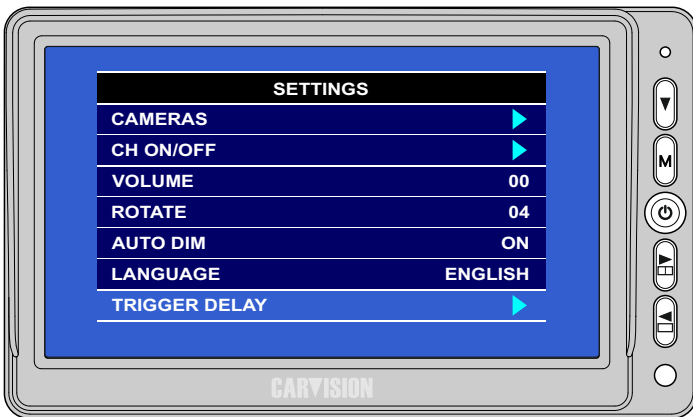

► 200 092 M774-AHD Quad Monitor

Voorgeprogrammeerde combinaties komen overeen met trigger combinaties!

VOORBEELD: Trigger 1 + Trigger 2

4P male AVIATION

ENGLISH / PORTUGUES / FRANCAIS / DEUTCH / NEDERLANDS /
 ESPANOL / ITALIANO / TURKISH

► 200 092 Voorgeprogrammeerde posities

► 200 092 Voorgeprogrammeerde combinaties

▶ 200 092 CHANNEL MODES ON/OFF

Zet niet gebruikte camera ingangen UIT om zwarte beelden te voorkomen!

VOORBEELD:

Wanneer er alleen een front-camera (2) en rechter zij-camera (3) worden toegepast, zet dan CAM1 en CAM4 uit.

Bij het selecteren van de twee aangesloten camera's zullen alleen deze getoond worden!

Dit geldt ook voor alle Multi modes, alleen "SPLIT 4" staat AAN en alle andere UIT

Alleen Split 4 [2+3] staat AAN