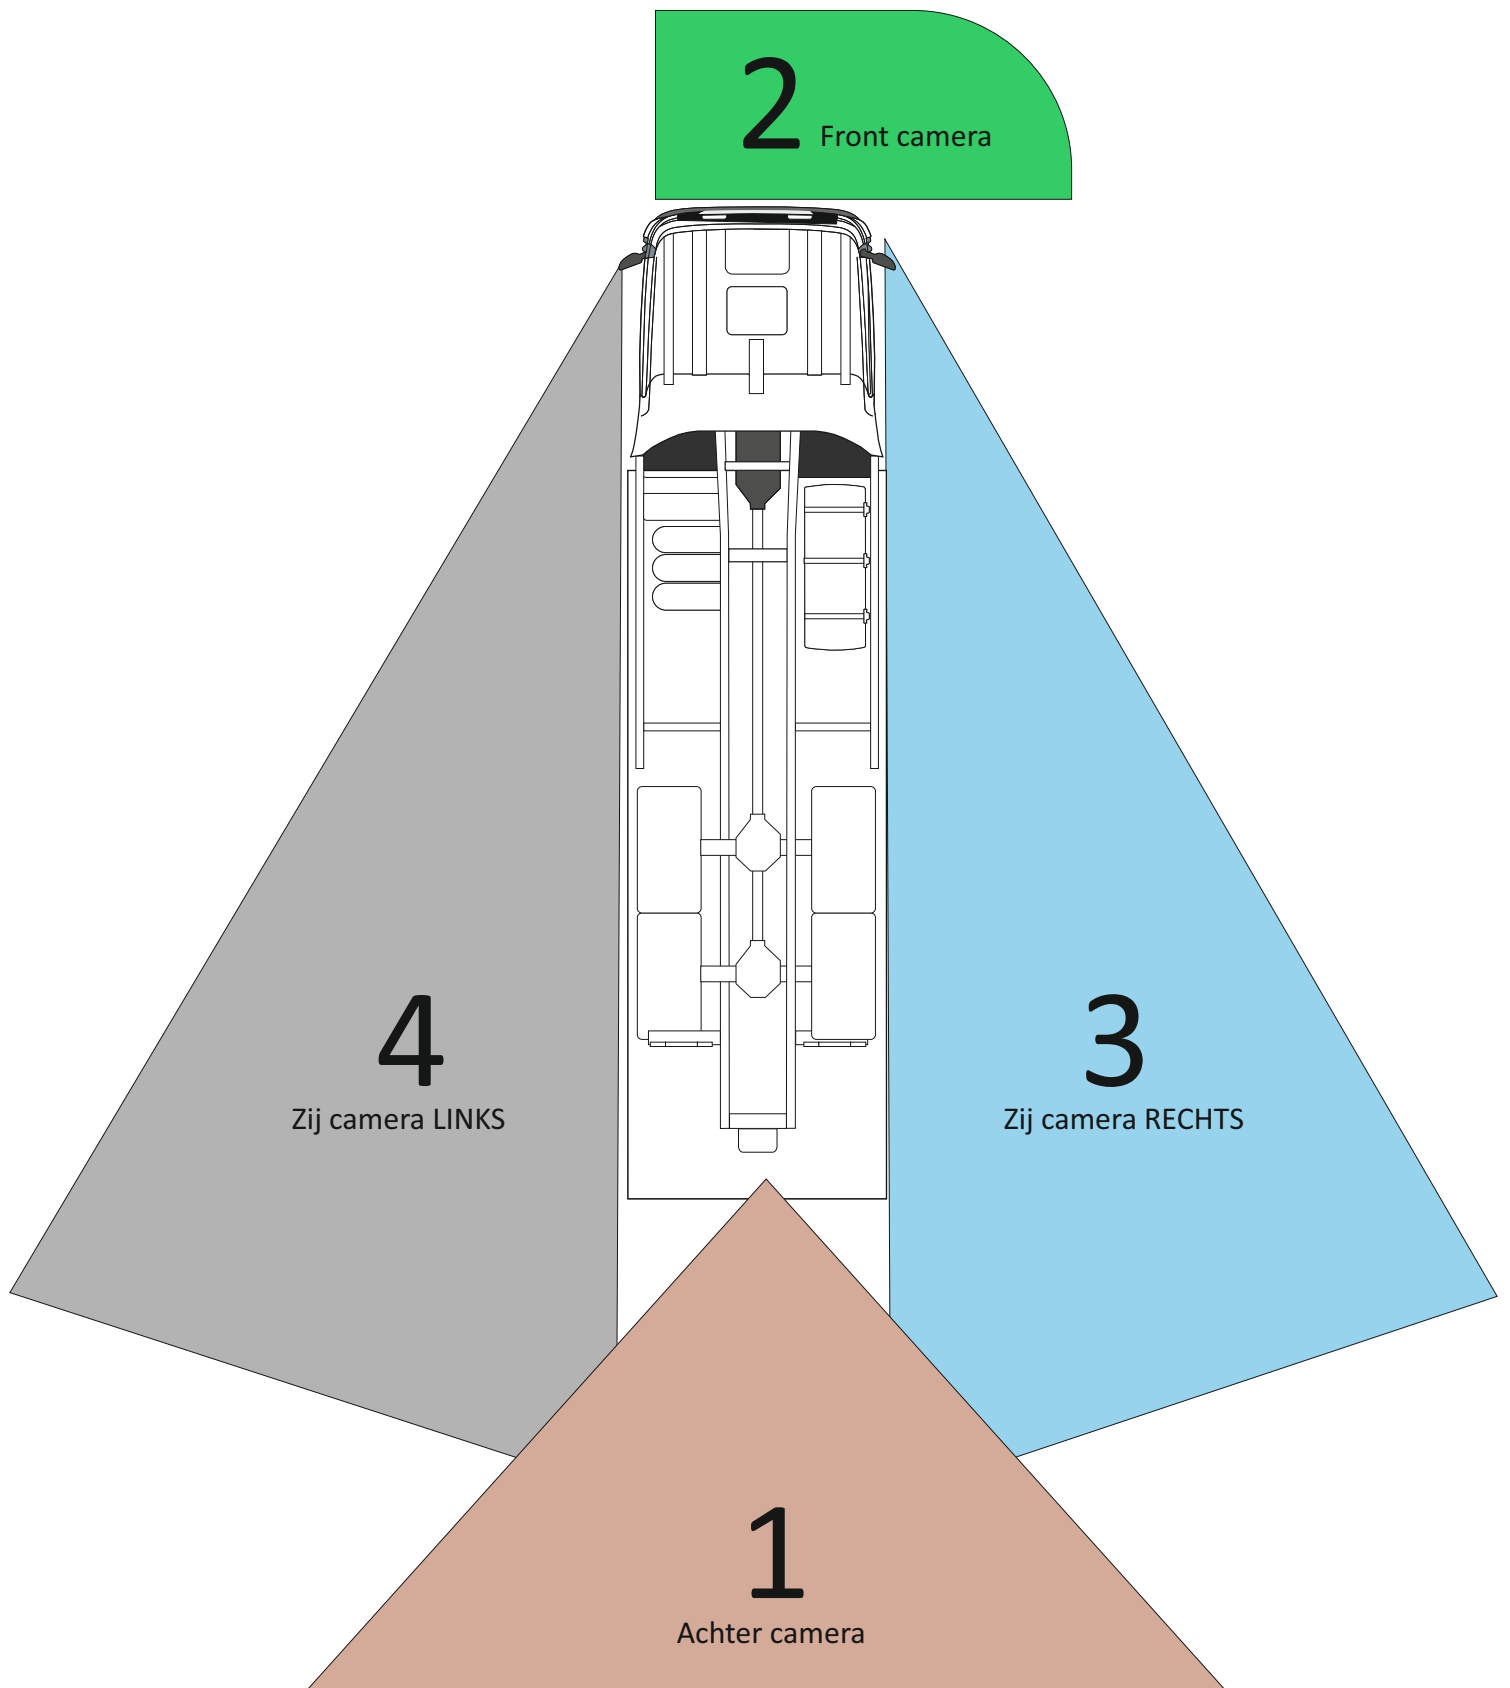

► 200 092 M774-AHD Quad Monitor

Voorgeprogrammeerde combinaties komen overeen met trigger combinaties!

VOORBEELD: Trigger 1 + Trigger 2

4P male AVIATION

ENGLISH / PORTUGUES / FRANCAIS / DEUTCH / NEDERLANDS /
 ESPANOL / ITALIANO / TURKISH

► 200 092 Voorgeprogrammeerde posities

► 200 092 Voorgeprogrammeerde combinaties

▶ 200 092 CHANNEL MODES ON/OFF

Zet niet gebruikte camera ingangen UIT om zwarte beelden te voorkomen!

VOORBEELD:

Wanneer er alleen een front-camera (2) en rechter zij-camera (3) worden toegepast, zet dan CAM1 en CAM4 uit.

Bij het selecteren van de twee aangesloten camera's zullen alleen deze getoond worden!

Dit geldt ook voor alle Multi modes, alleen "SPLIT 4" staat AAN en alle andere UIT

Alleen Split 4 [2+3] staat AAN