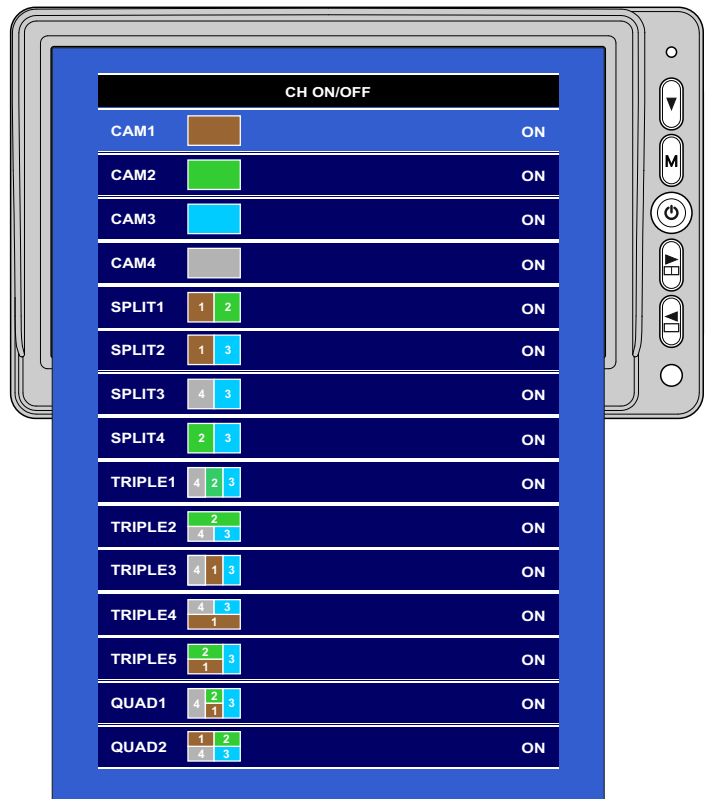

► 200 092 M774-AHD Quad Monitor

Voorgeprogrammeerde combinaties komen overeen met trigger combinaties!

VOORBEELD: Trigger 1 + Trigger 2

4P male AVIATION

ENGLISH / PORTUGUES / FRANCAIS / DEUTCH / NEDERLANDS /
 ESPANOL / ITALIANO / TURKISH

► 200 092 Voorgeprogrammeerde posities

► 200 092 Voorgeprogrammeerde combinaties

▶ 200 092 CHANNEL MODES ON/OFF

Zet niet gebruikte camera ingangen UIT om zwarte beelden te voorkomen!

VOORBEELD:

Wanneer er alleen een front-camera (2) en rechter zij-camera (3) worden toegepast, zet dan CAM1 en CAM4 uit.

Bij het selecteren van de twee aangesloten camera's zullen alleen deze getoond worden!

Dit geldt ook voor alle Multi modes, alleen "SPLIT 4" staat AAN en alle andere UIT

Alleen Split 4 [2+3] staat AAN