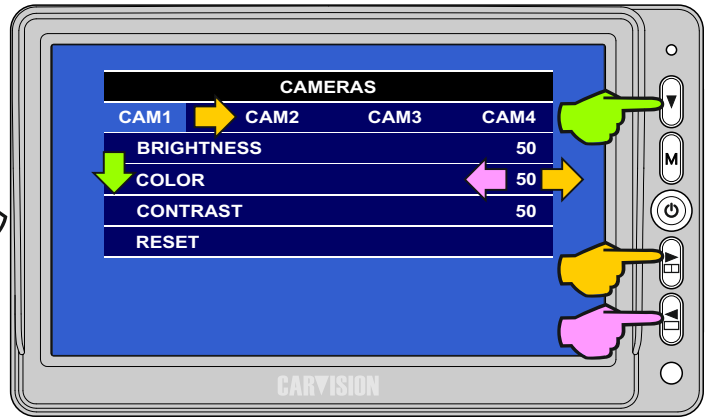

► 200 092 M774-AHD Quad Monitor

Voorgeprogrammeerde combinaties komen overeen met trigger combinaties!

VOORBEELD: Trigger 1 + Trigger 2

4P male AVIATION

ENGLISH / PORTUGUES / FRANCAIS / DEUTCH / NEDERLANDS /
 ESPANOL / ITALIANO / TURKISH

► 200 092 Voorgeprogrammeerde posities

► 200 092 Voorgeprogrammeerde combinaties

▶ 200 092 CHANNEL MODES ON/OFF

Zet niet gebruikte camera ingangen UIT om zwarte beelden te voorkomen!

VOORBEELD:

Wanneer er alleen een front-camera (2) en rechter zij-camera (3) worden toegepast, zet dan CAM1 en CAM4 uit.

Bij het selecteren van de twee aangesloten camera's zullen alleen deze getoond worden!

Dit geldt ook voor alle Multi modes, alleen "SPLIT 4" staat AAN en alle andere UIT

Alleen Split 4 [2+3] staat AAN