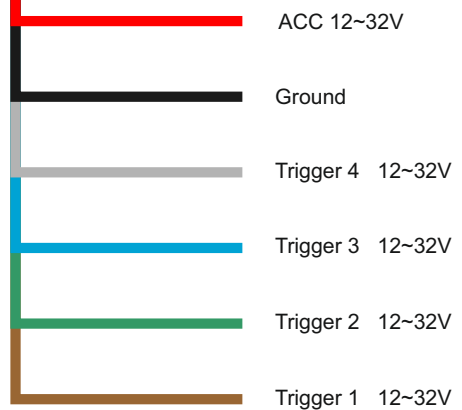

► 200 092 M774-AHD Quad Monitor

Voorgeprogrammeerde combinaties komen overeen met trigger combinaties!

VOORBEELD: Trigger 1 + Trigger 2

4P male AVIATION

ENGLISH / PORTUGUES / FRANCAIS / DEUTCH / NEDERLANDS /
 ESPANOL / ITALIANO / TURKISH

► 200 092 Voorgeprogrammeerde posities

► 200 092 Voorgeprogrammeerde combinaties

▶ 200 092 CHANNEL MODES ON/OFF

Zet niet gebruikte camera ingangen UIT om zwarte beelden te voorkomen!

VOORBEELD:

Wanneer er alleen een front-camera (2) en rechter zij-camera (3) worden toegepast, zet dan CAM1 en CAM4 uit.

Bij het selecteren van de twee aangesloten camera's zullen alleen deze getoond worden!

Dit geldt ook voor alle Multi modes, alleen "SPLIT 4" staat AAN en alle andere UIT

Alleen Split 4 [2+3] staat AAN