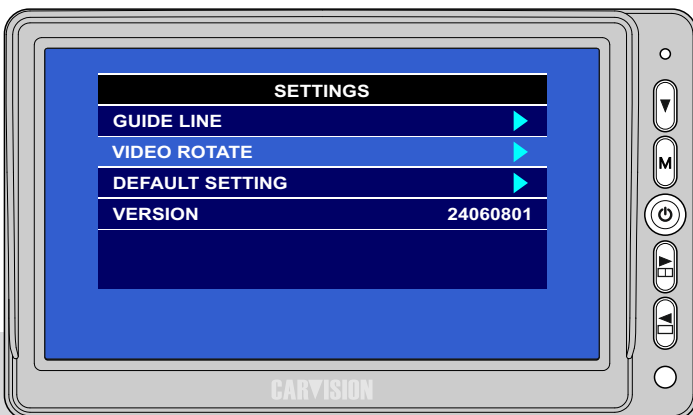

► 200 092 M774-AHD Quad Monitor

Voorgeprogrammeerde combinaties komen overeen met trigger combinaties!

VOORBEELD: Trigger 1 + Trigger 2

4P male AVIATION

ENGLISH / PORTUGUES / FRANCAIS / DEUTCH / NEDERLANDS /
 ESPANOL / ITALIANO / TURKISH

► 200 092 Voorgeprogrammeerde posities

► 200 092 Voorgeprogrammeerde combinaties

▶ 200 092 CHANNEL MODES ON/OFF

Zet niet gebruikte camera ingangen UIT om zwarte beelden te voorkomen!

VOORBEELD:

Wanneer er alleen een front-camera (2) en rechter zij-camera (3) worden toegepast, zet dan CAM1 en CAM4 uit.

Bij het selecteren van de twee aangesloten camera's zullen alleen deze getoond worden!

Dit geldt ook voor alle Multi modes, alleen "SPLIT 4" staat AAN en alle andere UIT

Alleen Split 4 [2+3] staat AAN