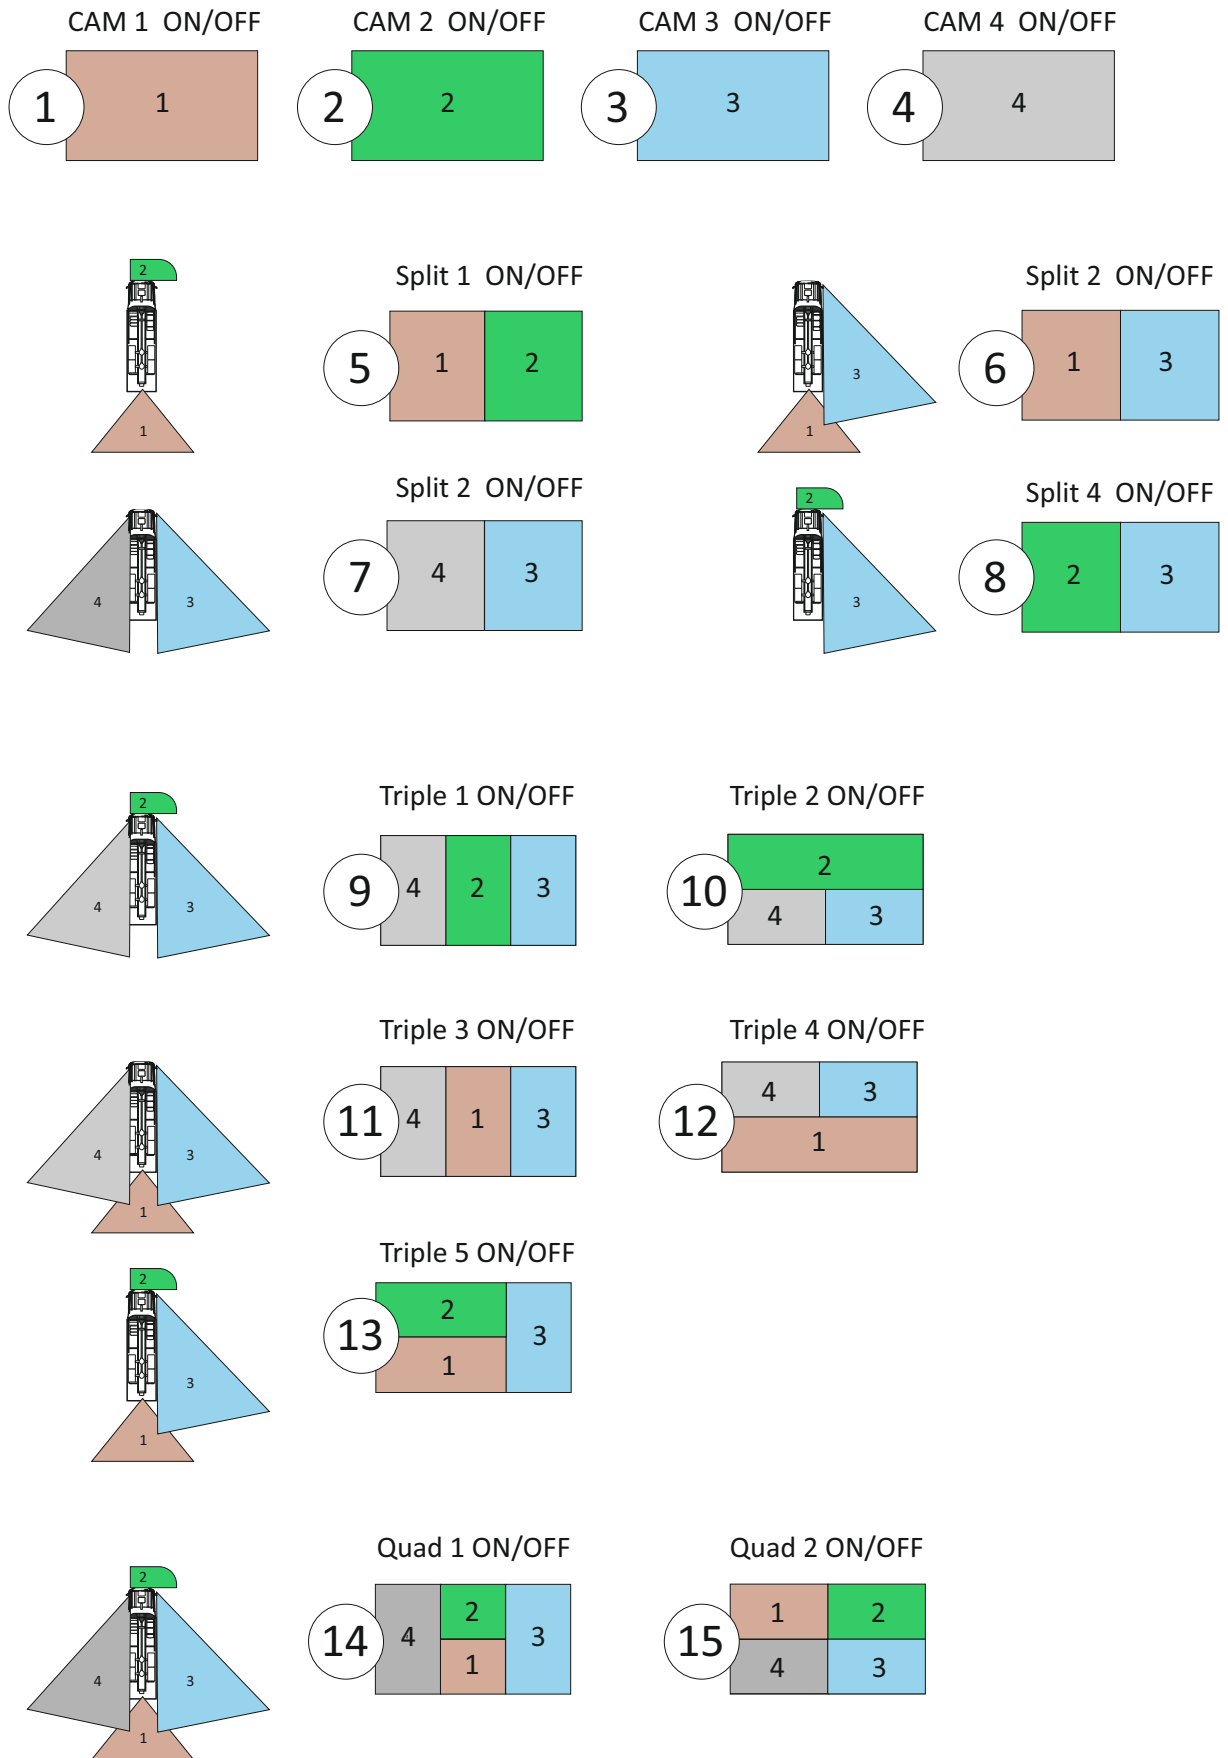

► 200 092 M774-AHD Quad Monitor

Voorgeprogrammeerde combinaties komen overeen met trigger combinaties!

VOORBEELD: Trigger 1 + Trigger 2

4P male AVIATION

ENGLISH / PORTUGUES / FRANCAIS / DEUTCH / NEDERLANDS /
 ESPANOL / ITALIANO / TURKISH

► 200 092 Voorgeprogrammeerde posities

► 200 092 Voorgeprogrammeerde combinaties

▶ 200 092 CHANNEL MODES ON/OFF

Zet niet gebruikte camera ingangen UIT om zwarte beelden te voorkomen!

VOORBEELD:

Wanneer er alleen een front-camera (2) en rechter zij-camera (3) worden toegepast, zet dan CAM1 en CAM4 uit.

Bij het selecteren van de twee aangesloten camera's zullen alleen deze getoond worden!

Dit geldt ook voor alle Multi modes, alleen "SPLIT 4" staat AAN en alle andere UIT

Alleen Split 4 [2+3] staat AAN