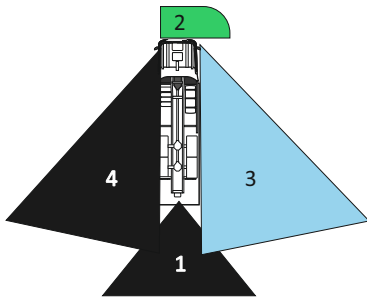

► 200 092 Voorgeprogrammeerde posities

► 200 092 Voorgeprogrammeerde combinaties

▶ 200 092 CHANNEL MODES ON/OFF

Zet niet gebruikte camera ingangen UIT om zwarte beelden te voorkomen!

VOORBEELD:

Wanneer er alleen een front-camera (2) en rechter zij-camera (3) worden toegepast, zet dan CAM1 en CAM4 uit.

Bij het selecteren van de twee aangesloten camera's zullen alleen deze getoond worden!

Dit geldt ook voor alle Multi modes, alleen "SPLIT 4" staat AAN en alle andere UIT

Alleen Split 4 [2+3] staat AAN