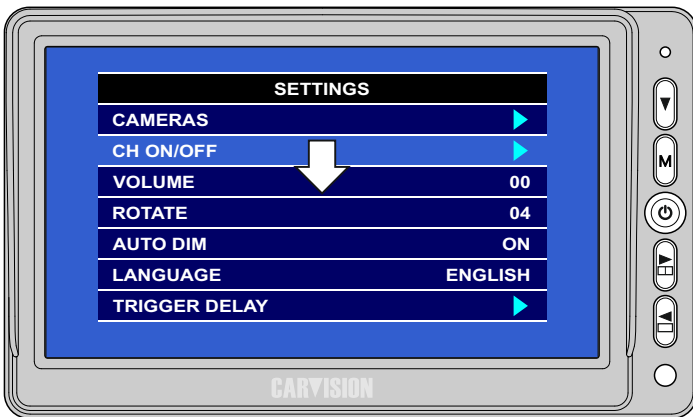

► 200 092 M774-AHD Quad Monitor

Voorgeprogrammeerde combinaties komen overeen met trigger combinaties!

VOORBEELD: Trigger 1 + Trigger 2

4P male AVIATION

ENGLISH / PORTUGUES / FRANCAIS / DEUTCH / NEDERLANDS /
 ESPANOL / ITALIANO / TURKISH

► 200 092 Voorgeprogrammeerde posities

► 200 092 Voorgeprogrammeerde combinaties

▶ 200 092 CHANNEL MODES ON/OFF

Zet niet gebruikte camera ingangen UIT om zwarte beelden te voorkomen!

VOORBEELD:

Wanneer er alleen een front-camera (2) en rechter zij-camera (3) worden toegepast, zet dan CAM1 en CAM4 uit.

Bij het selecteren van de twee aangesloten camera's zullen alleen deze getoond worden!

Dit geldt ook voor alle Multi modes, alleen "SPLIT 4" staat AAN en alle andere UIT

Alleen Split 4 [2+3] staat AAN