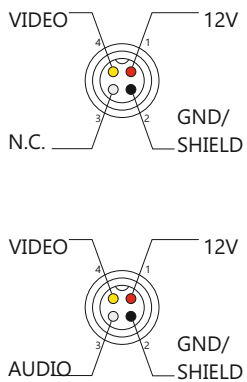

► 200 092 M774-AHD Quad Monitor

Voorgeprogrammeerde combinaties komen overeen met trigger combinaties!

VOORBEELD: Trigger 1 + Trigger 2

4P male AVIATION

ENGLISH / PORTUGUES / FRANCAIS / DEUTCH / NEDERLANDS /
 ESPANOL / ITALIANO / TURKISH

► 200 092 Voorgeprogrammeerde posities

► 200 092 Voorgeprogrammeerde combinaties

▶ 200 092 CHANNEL MODES ON/OFF

Zet niet gebruikte camera ingangen UIT om zwarte beelden te voorkomen!

VOORBEELD:

Wanneer er alleen een front-camera (2) en rechter zij-camera (3) worden toegepast, zet dan CAM1 en CAM4 uit.

Bij het selecteren van de twee aangesloten camera's zullen alleen deze getoond worden!

Dit geldt ook voor alle Multi modes, alleen "SPLIT 4" staat AAN en alle andere UIT

Alleen Split 4 [2+3] staat AAN