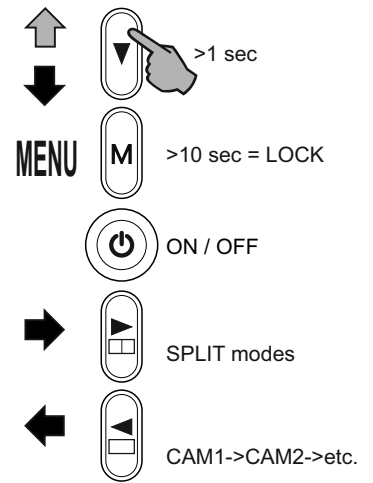

► 200 092 M774-AHD Quad Monitor

Voorgeprogrammeerde combinaties komen overeen met trigger combinaties!

VOORBEELD: Trigger 1 + Trigger 2

4P male AVIATION

ENGLISH / PORTUGUES / FRANCAIS / DEUTCH / NEDERLANDS /
 ESPANOL / ITALIANO / TURKISH

► 200 092 Voorgeprogrammeerde posities

► 200 092 Voorgeprogrammeerde combinaties

▶ 200 092 CHANNEL MODES ON/OFF

Zet niet gebruikte camera ingangen UIT om zwarte beelden te voorkomen!

VOORBEELD:

Wanneer er alleen een front-camera (2) en rechter zij-camera (3) worden toegepast, zet dan CAM1 en CAM4 uit.

Bij het selecteren van de twee aangesloten camera's zullen alleen deze getoond worden!

Dit geldt ook voor alle Multi modes, alleen "SPLIT 4" staat AAN en alle andere UIT

Alleen Split 4 [2+3] staat AAN