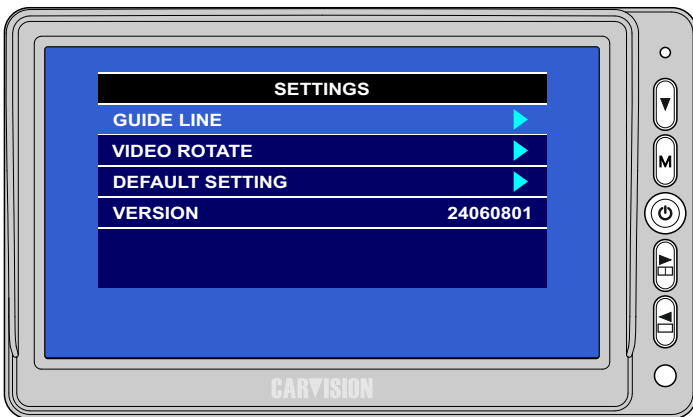

► 200 092 M774-AHD Quad Monitor

Voorgeprogrammeerde combinaties komen overeen met trigger combinaties!

VOORBEELD: Trigger 1 + Trigger 2

4P male AVIATION

ENGLISH / PORTUGUES / FRANCAIS / DEUTCH / NEDERLANDS /
 ESPANOL / ITALIANO / TURKISH

► 200 092 Voorgeprogrammeerde posities

► 200 092 Voorgeprogrammeerde combinaties

▶ 200 092 CHANNEL MODES ON/OFF

Zet niet gebruikte camera ingangen UIT om zwarte beelden te voorkomen!

VOORBEELD:

Wanneer er alleen een front-camera (2) en rechter zij-camera (3) worden toegepast, zet dan CAM1 en CAM4 uit.

Bij het selecteren van de twee aangesloten camera's zullen alleen deze getoond worden!

Dit geldt ook voor alle Multi modes, alleen "SPLIT 4" staat AAN en alle andere UIT

Alleen Split 4 [2+3] staat AAN