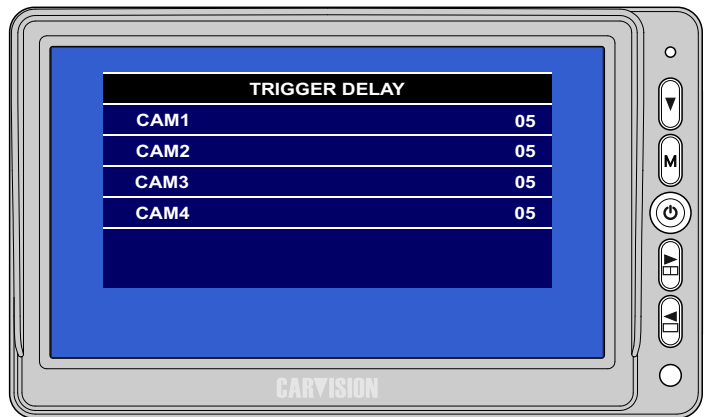

► 200 092 M774-AHD Quad Monitor

Voorgeprogrammeerde combinaties komen overeen met trigger combinaties!

VOORBEELD: Trigger 1 + Trigger 2

4P male AVIATION

ENGLISH / PORTUGUES / FRANCAIS / DEUTCH / NEDERLANDS /
 ESPANOL / ITALIANO / TURKISH

► 200 092 Voorgeprogrammeerde posities

► 200 092 Voorgeprogrammeerde combinaties

▶ 200 092 CHANNEL MODES ON/OFF

Zet niet gebruikte camera ingangen UIT om zwarte beelden te voorkomen!

VOORBEELD:

Wanneer er alleen een front-camera (2) en rechter zij-camera (3) worden toegepast, zet dan CAM1 en CAM4 uit.

Bij het selecteren van de twee aangesloten camera's zullen alleen deze getoond worden!

Dit geldt ook voor alle Multi modes, alleen "SPLIT 4" staat AAN en alle andere UIT

Alleen Split 4 [2+3] staat AAN