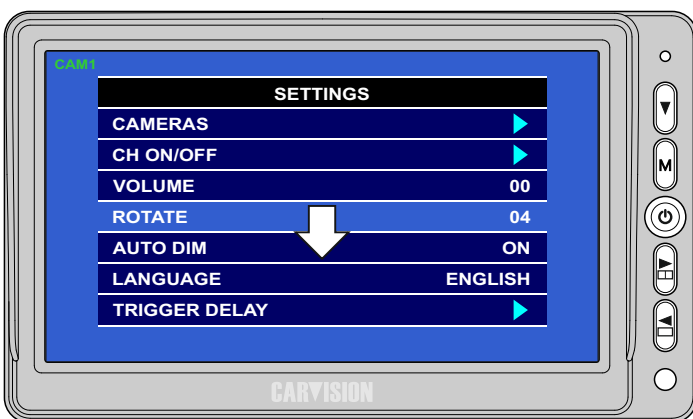

► 200 092 M774-AHD Quad Monitor

Voorgeprogrammeerde combinaties komen overeen met trigger combinaties!

VOORBEELD: Trigger 1 + Trigger 2

4P male AVIATION

ENGLISH / PORTUGUES / FRANCAIS / DEUTCH / NEDERLANDS /
 ESPANOL / ITALIANO / TURKISH

► 200 092 Voorgeprogrammeerde posities

► 200 092 Voorgeprogrammeerde combinaties

▶ 200 092 CHANNEL MODES ON/OFF

Zet niet gebruikte camera ingangen UIT om zwarte beelden te voorkomen!

VOORBEELD:

Wanneer er alleen een front-camera (2) en rechter zij-camera (3) worden toegepast, zet dan CAM1 en CAM4 uit.

Bij het selecteren van de twee aangesloten camera's zullen alleen deze getoond worden!

Dit geldt ook voor alle Multi modes, alleen "SPLIT 4" staat AAN en alle andere UIT

Alleen Split 4 [2+3] staat AAN