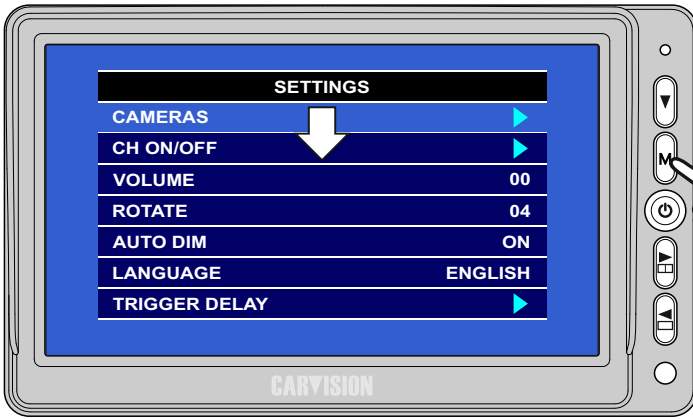

► 200 092 M774-AHD Quad Monitor

Voorgeprogrammeerde combinaties komen overeen met trigger combinaties!

VOORBEELD: Trigger 1 + Trigger 2

4P male AVIATION

ENGLISH / PORTUGUES / FRANCAIS / DEUTCH / NEDERLANDS /
 ESPANOL / ITALIANO / TURKISH

► 200 092 Voorgeprogrammeerde posities

► 200 092 Voorgeprogrammeerde combinaties

▶ 200 092 CHANNEL MODES ON/OFF

Zet niet gebruikte camera ingangen UIT om zwarte beelden te voorkomen!

VOORBEELD:

Wanneer er alleen een front-camera (2) en rechter zij-camera (3) worden toegepast, zet dan CAM1 en CAM4 uit.

Bij het selecteren van de twee aangesloten camera's zullen alleen deze getoond worden!

Dit geldt ook voor alle Multi modes, alleen "SPLIT 4" staat AAN en alle andere UIT

Alleen Split 4 [2+3] staat AAN