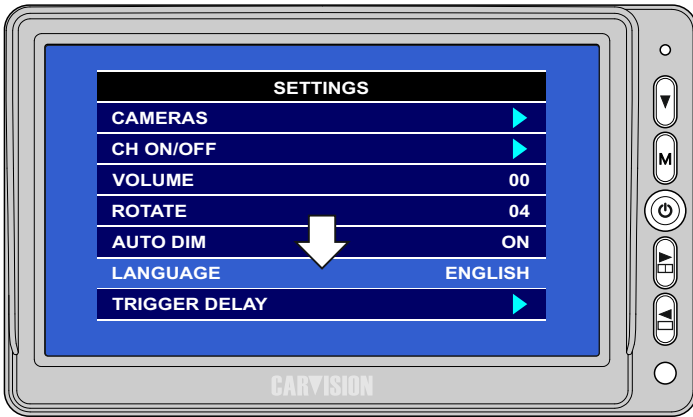

► 200 092 M774-AHD Quad Monitor

Voorgeprogrammeerde combinaties komen overeen met trigger combinaties!

VOORBEELD: Trigger 1 + Trigger 2

4P male AVIATION

ENGLISH / PORTUGUES / FRANCAIS / DEUTCH / NEDERLANDS /
 ESPANOL / ITALIANO / TURKISH

► 200 092 Voorgeprogrammeerde posities

► 200 092 Voorgeprogrammeerde combinaties

▶ 200 092 CHANNEL MODES ON/OFF

Zet niet gebruikte camera ingangen UIT om zwarte beelden te voorkomen!

VOORBEELD:

Wanneer er alleen een front-camera (2) en rechter zij-camera (3) worden toegepast, zet dan CAM1 en CAM4 uit.

Bij het selecteren van de twee aangesloten camera's zullen alleen deze getoond worden!

Dit geldt ook voor alle Multi modes, alleen "SPLIT 4" staat AAN en alle andere UIT

Alleen Split 4 [2+3] staat AAN