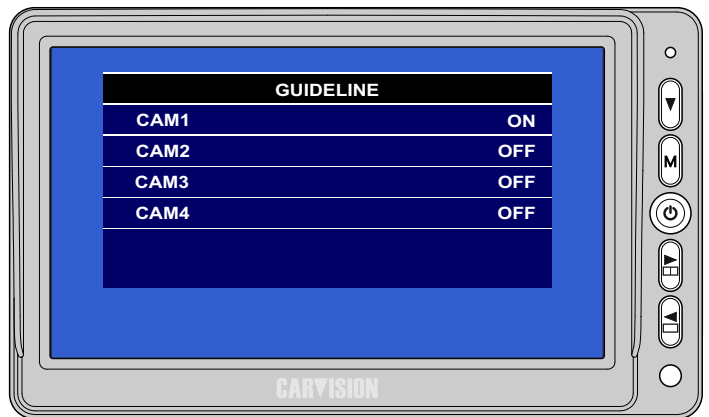

► 200 092 M774-AHD Quad Monitor

Voorgeprogrammeerde combinaties komen overeen met trigger combinaties!

VOORBEELD: Trigger 1 + Trigger 2

4P male AVIATION

ENGLISH / PORTUGUES / FRANCAIS / DEUTCH / NEDERLANDS /
 ESPANOL / ITALIANO / TURKISH

► 200 092 Voorgeprogrammeerde posities

► 200 092 Voorgeprogrammeerde combinaties

▶ 200 092 CHANNEL MODES ON/OFF

Zet niet gebruikte camera ingangen UIT om zwarte beelden te voorkomen!

VOORBEELD:

Wanneer er alleen een front-camera (2) en rechter zij-camera (3) worden toegepast, zet dan CAM1 en CAM4 uit.

Bij het selecteren van de twee aangesloten camera's zullen alleen deze getoond worden!

Dit geldt ook voor alle Multi modes, alleen "SPLIT 4" staat AAN en alle andere UIT

Alleen Split 4 [2+3] staat AAN