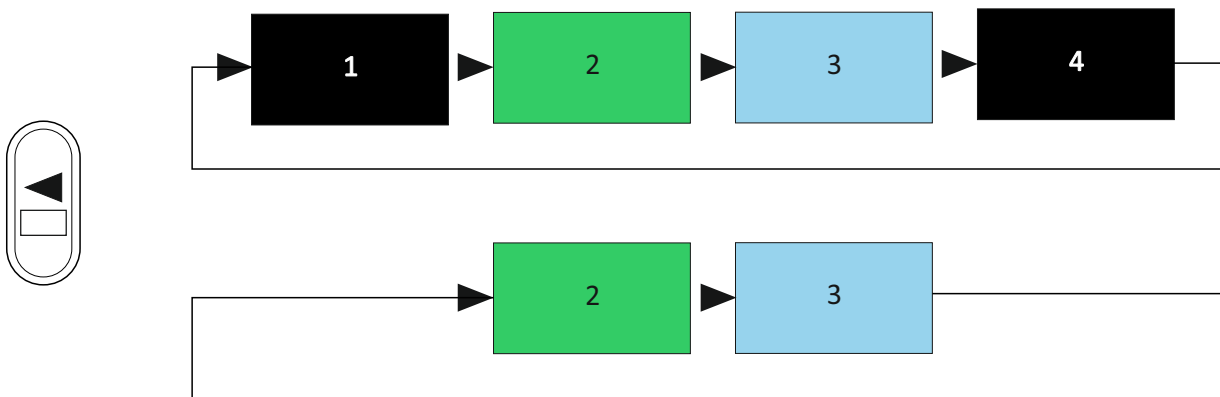

► 200 092 Voorgeprogrammeerde posities

► 200 092 Voorgeprogrammeerde combinaties

▶ 200 092 CHANNEL MODES ON/OFF

Zet niet gebruikte camera ingangen UIT om zwarte beelden te voorkomen!

VOORBEELD:

Wanneer er alleen een front-camera (2) en rechter zij-camera (3) worden toegepast, zet dan CAM1 en CAM4 uit.

Bij het selecteren van de twee aangesloten camera's zullen alleen deze getoond worden!

Dit geldt ook voor alle Multi modes, alleen "SPLIT 4" staat AAN en alle andere UIT

Alleen Split 4 [2+3] staat AAN